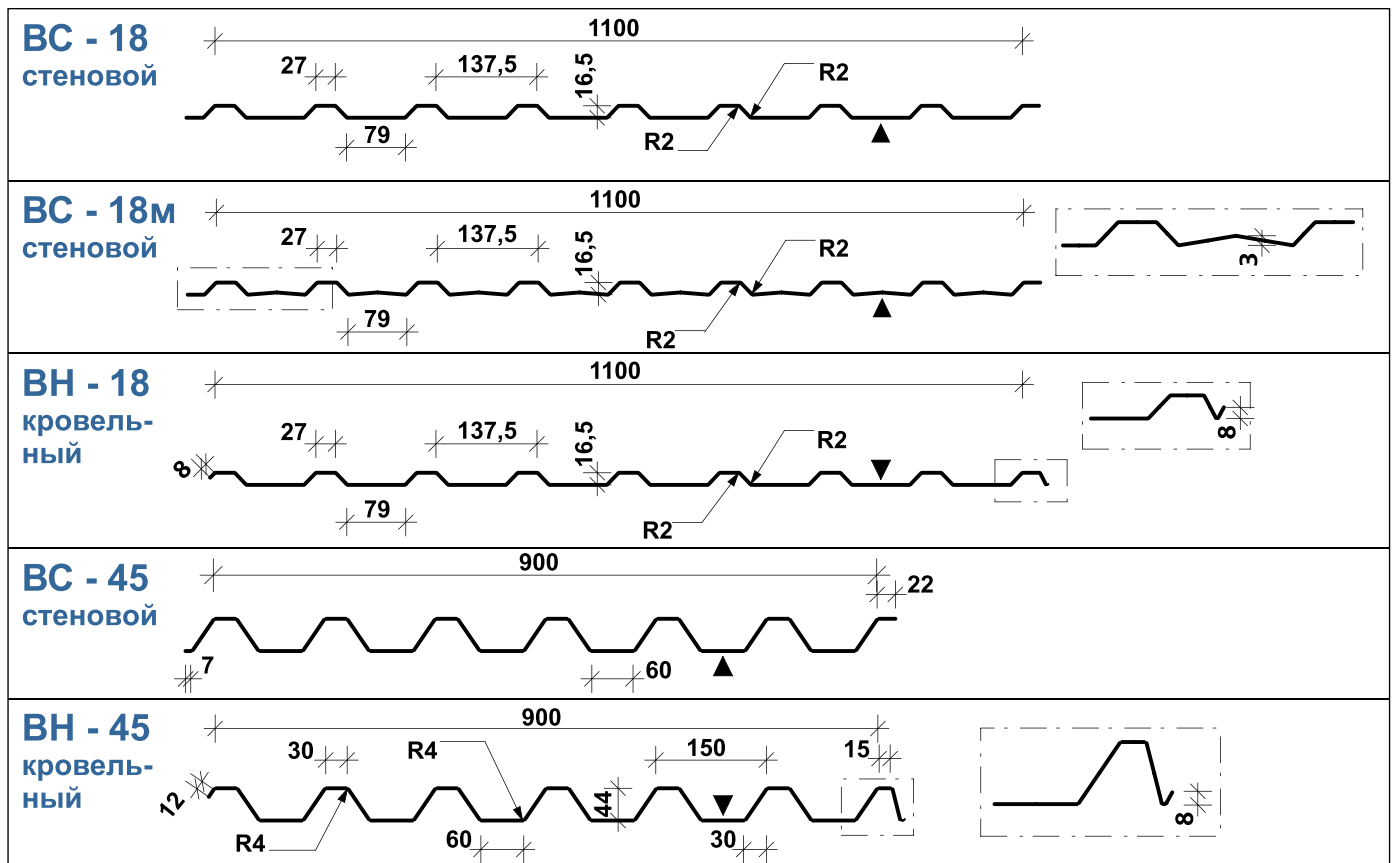

ПРАЙС-ЛИСТ 16.03.2010 г.

Продукция: **профилированный лист**

Производитель: ООО «Руукки Рус»

Изображение	Наименование (Тип)	Полезная ширина, мм	Вес, кг/м ²	Вид покрытия	Цена за 1м ² в руб. в т. ч. НДС 18%
	В - 18	1100	5,9	РЕ 0,6	334
	В - 45	900	7,3	РЕ 0,6	398

▲ – лицевая (окрашенная) сторона