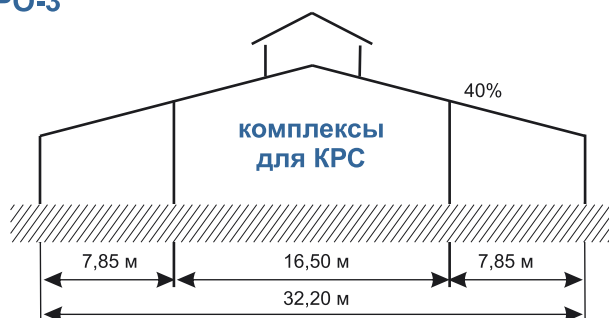

Полностью оцинкованные конструкции, способные противостоять агрессивной среде с аммиачной группой газов с высокой бактериологической защитой конструкций.

Утепленные

Ширина, м	Высота, м	Длина, м					
		46,80	57,60	68,40	79,20	90,00	100,80
32,2 ШАГ КОЛОНН 3,6 м	3,0	5 677 010	6 837 381	7 997 642	9 158 009	10 318 900	11 479 267
	3,6	5 882 690	7 078 298	8 273 691	9 469 084	10 665 211	11 860 709
	4,2	6 073 950	7 301 232	8 528 510	9 755 682	10 983 484	12 210 866
	4,8	6 228 790	7 479 578	8 730 149	9 980 825	11 232 026	12 482 702

Ширина, м	Высота, м	Длина, м					
		111,60	122,40	133,20	144,00	154,80	165,60
32,2 ШАГ КОЛОНН 3,6 м	3,0	12 639 738	13 800 000	14 960 261	16 121 363	17 281 729	18 443 985
	3,6	13 056 207	14 251 705	15 447 097	16 643 225	17 838 828	19 034 116
	4,2	13 438 143	14 665 315	15 892 592	17 120 499	18 347 776	19 574 948
	4,8	13 733 484	14 984 055	16 234 626	17 486 037	18 736 713	19 987 284